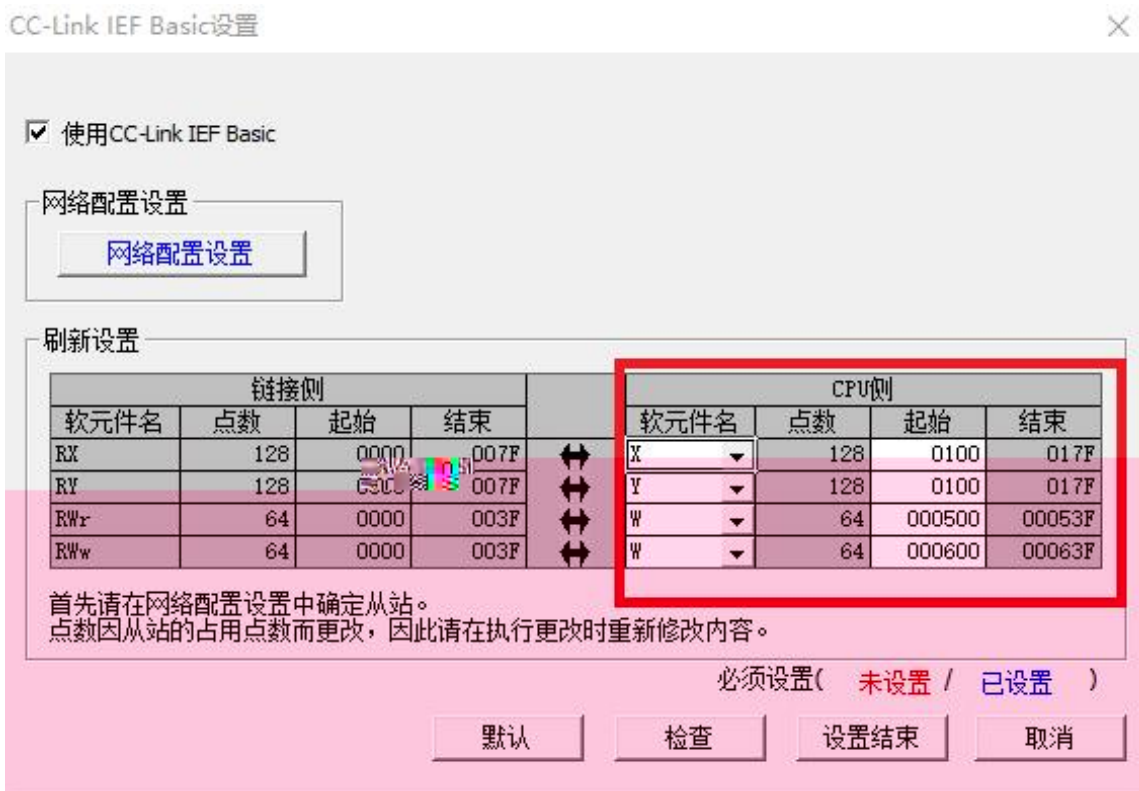

X Y

SRX-CE 192.168.3.1

SRX-CE 192.168.3.2

RWr RWw

SRX1616X-CE16 16

192.168.3.1 16 16

X100--X117

Y100--Y117