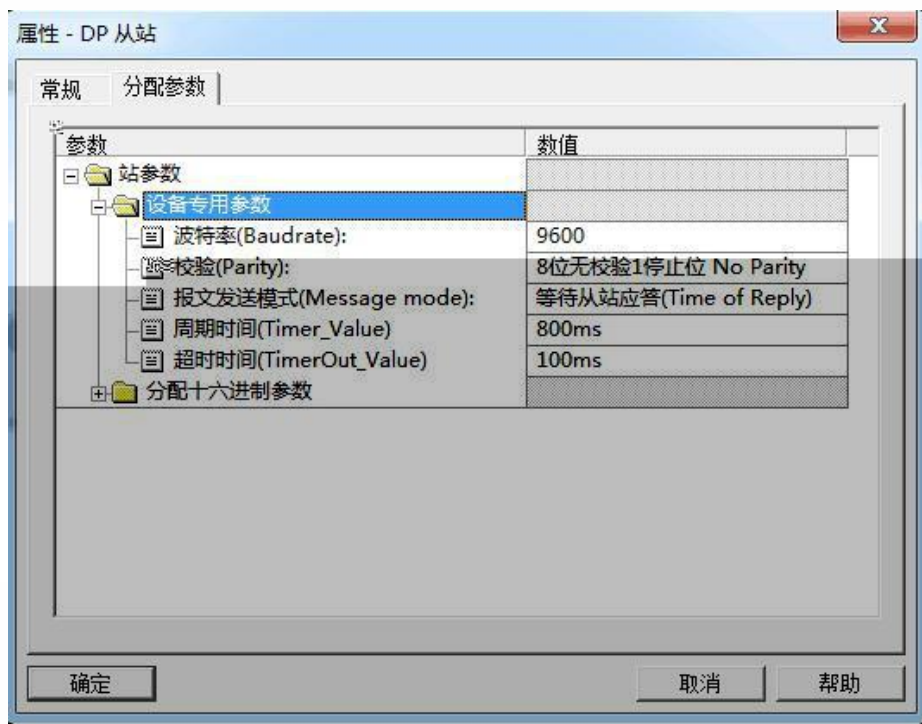

凌科自动化

---

凌科自研  
**LATLOS**

产品系列  
L1000系列

产品系列  
L2000系列