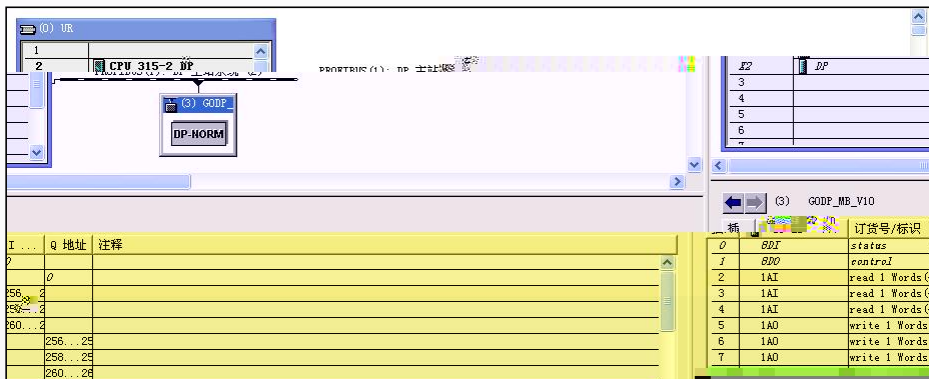

凌科自动化

---

凌科自研  
**LATLOS**

产品系列  
L1000系列

产品系列  
L2000系列