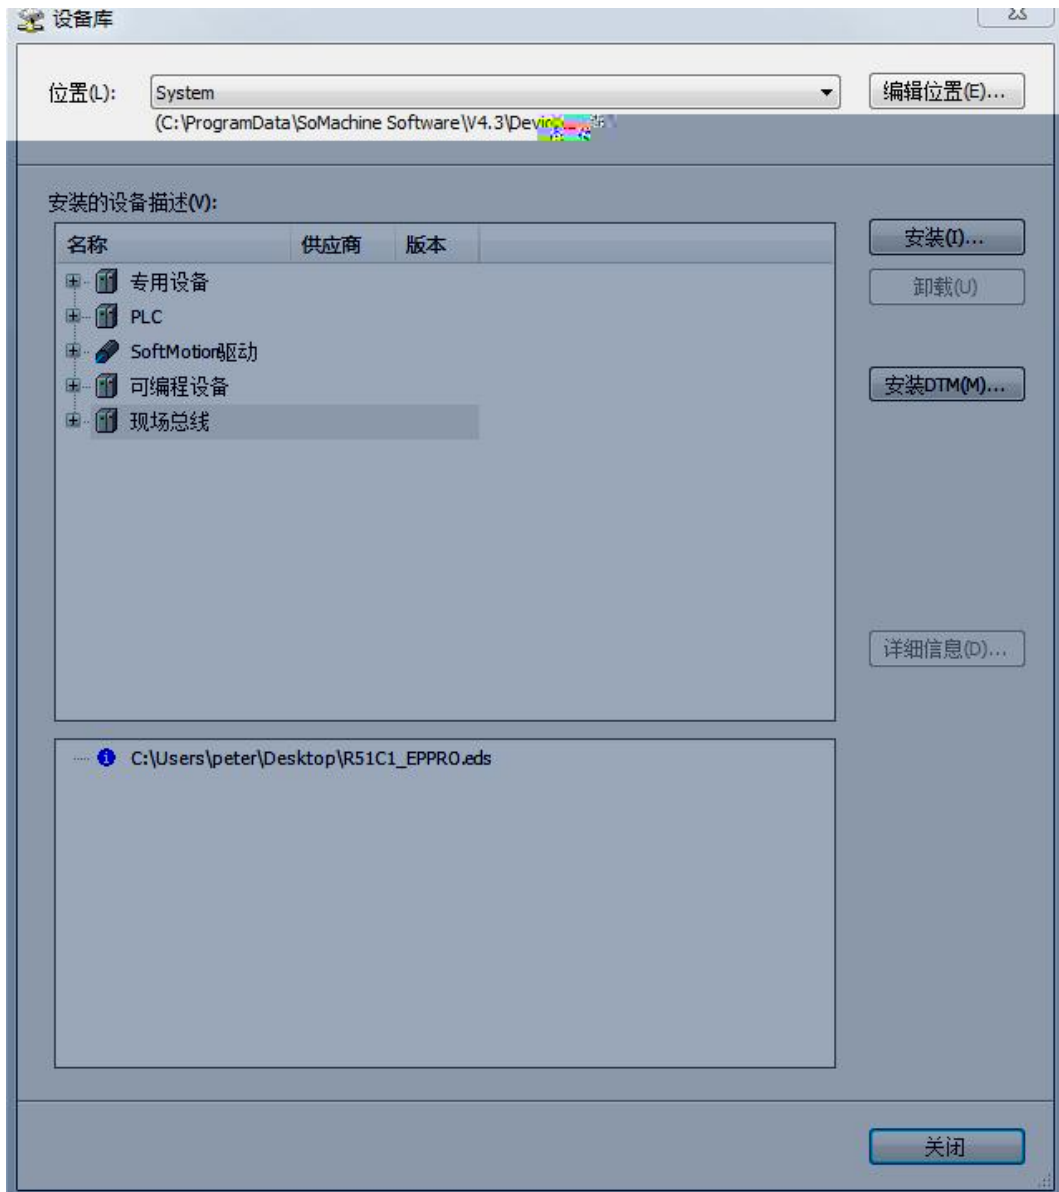

Input_Filter	5
Error_Mode0..7	0
Error_Mode8..15	0
Error_Value0..7	0
Error_Value8..15	0

DHCP

添加MAC

启动服务

添加连接...

Scanner 至目标 (输出)

目标至 Scadiner (输入)