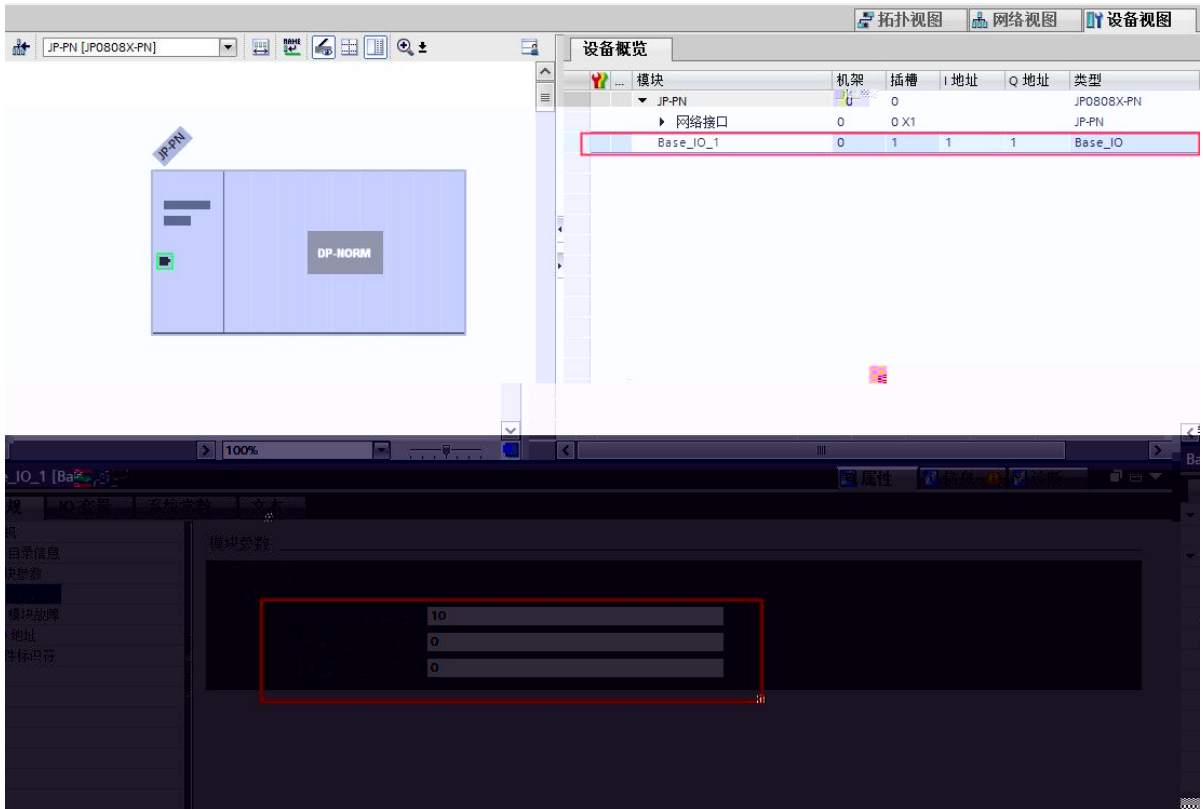

1.    S7-1200PLC    IO
2.    PLC    IO    X1    IO    X2

1.    TIA Portal    "    "

2.

3. " " " SIMATIC S7-1200 CPU CPU 1211C DC/DC/DC 6ES7 211-1AE40-0XBO"

4. " " " " GSD "

5.

6.

JP

IP

7.

8. S7-1200 IP

9. IO IP

IP

TIA Portal

IP

"