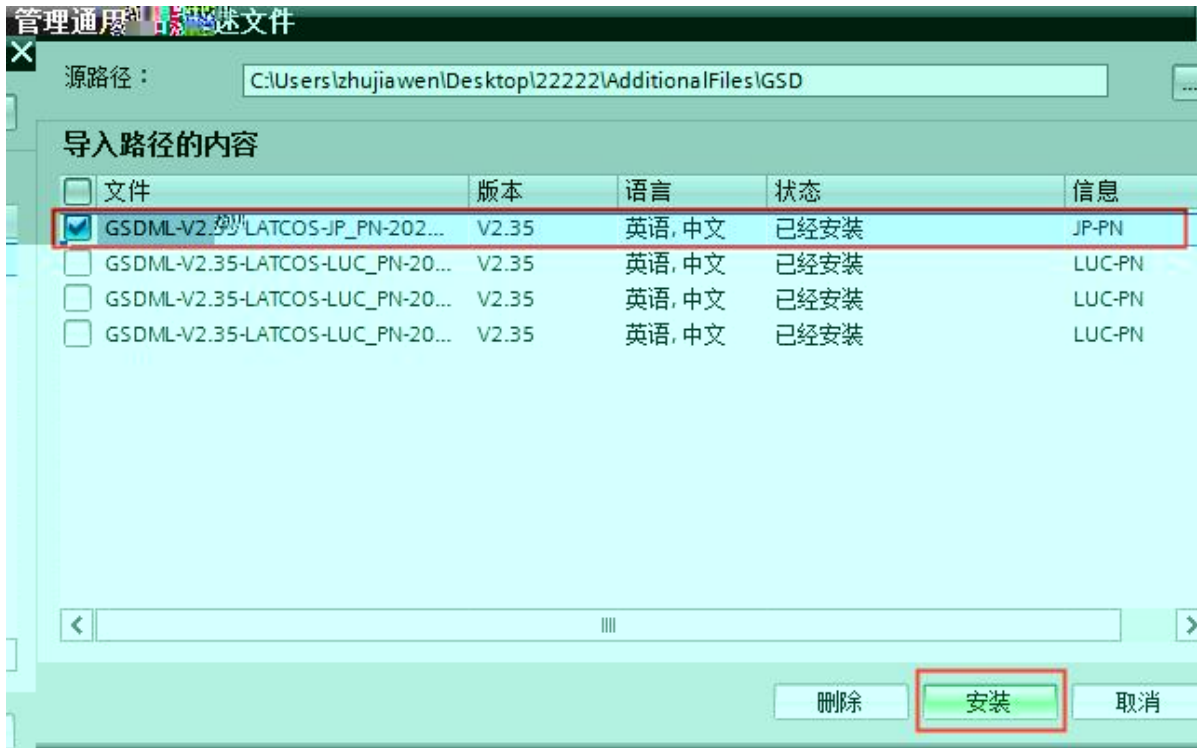

1.    S7-1200PLC    IO
2.    PLC    IO    X1    IO    X2

1.    TIA Portal    "    "

2.

3. " " " SIMATIC S7-1200 CPU CPU 1211C DC/DC/DC 6ES7 211-1AE40-0XBO"

4. " " " " GSD "

5.

6.

JP