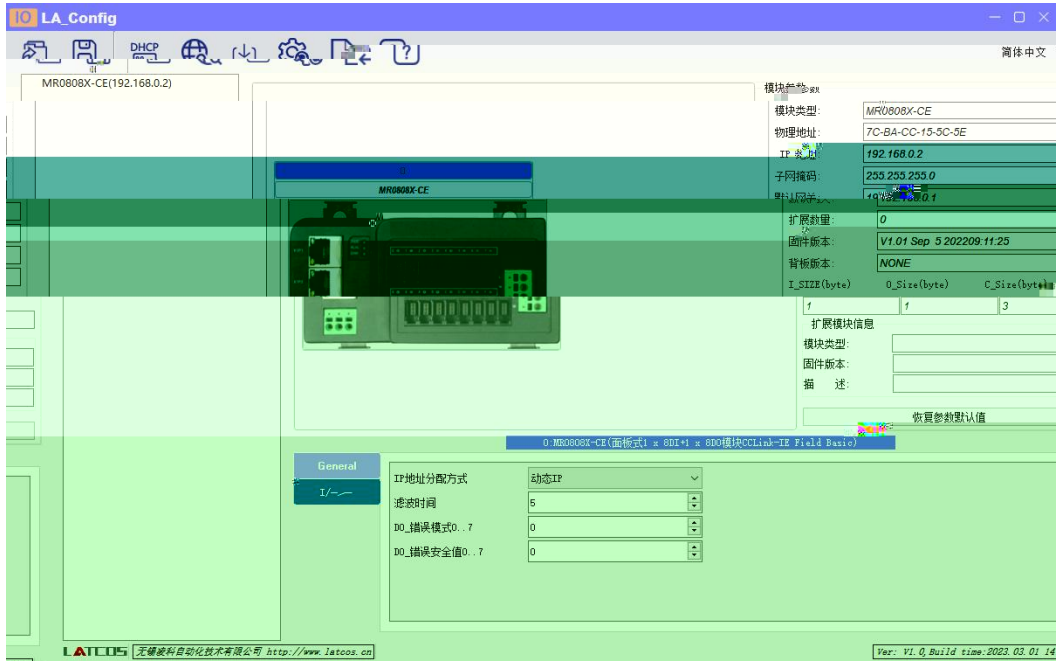

DHCP

	MAC	IP	状态
1	7C : BA : CC : 15 : 82 : 3E	192 . 168 . 0 . 3	分配成功

添加MAC
删除MAC

启动服务
关闭服务

加载配置
保存配置

DHCP 启动单启模块中源被分配新的IP地址

信息栏

```
[23-Mar-23 10:50:19] Warning: interface 192.168.10.19 is not Static. ignored
[23-Mar-23 10:50:19] Lease URL: http://127.0.0.1:6789
[23-Mar-23 10:50:19] Listening On: 192.168.0.211
[23-Mar-23 10:50:20] DHCPREQUEST for 7c:ba:cc:15:82:3e () from interface 192.168.0.211
```

mac	IP地址	子网掩码	默认网关	模块名称	状态
-----	------	------	------	------	----

扫描时间 5 :S

全局扫描 修改IP 恢复出厂设置 重启模块

mac	IP地址	子网掩码	默认网关	模块名称	状态
-----	------	------	------	------	----

108

凌科自研
LATLOS
LAWRENCE TECHNOLOGY

32位低功耗ARMv7-M