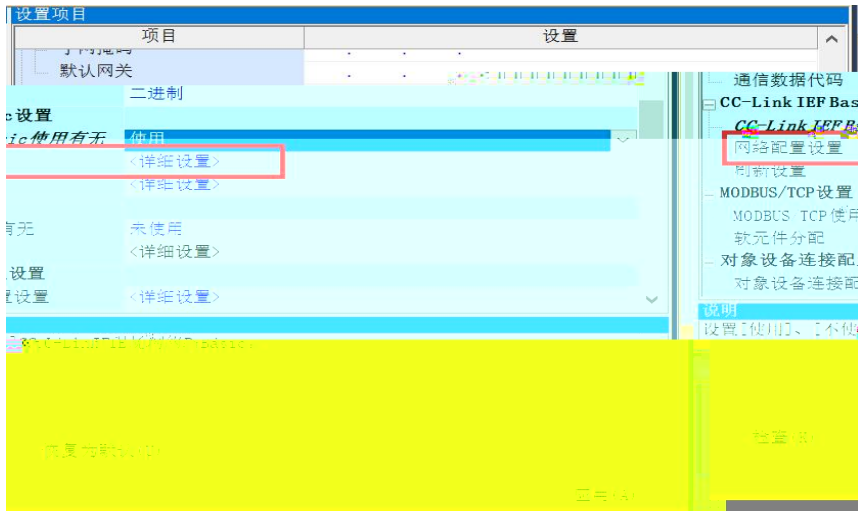

mac	IP地址	子网掩码	默认网关	模块名称	状态
-----	------	------	------	------	----

扫描时间 5 :S

全局扫描 修改IP 恢复出厂设置 重启模块

mac	IP地址	子网掩码	默认网关	模块名称	状态
-----	------	------	------	------	----

108

凌科自研
LATLOS
LAWRENCE TECHNOLOGY

32位低功耗ARMv7-M