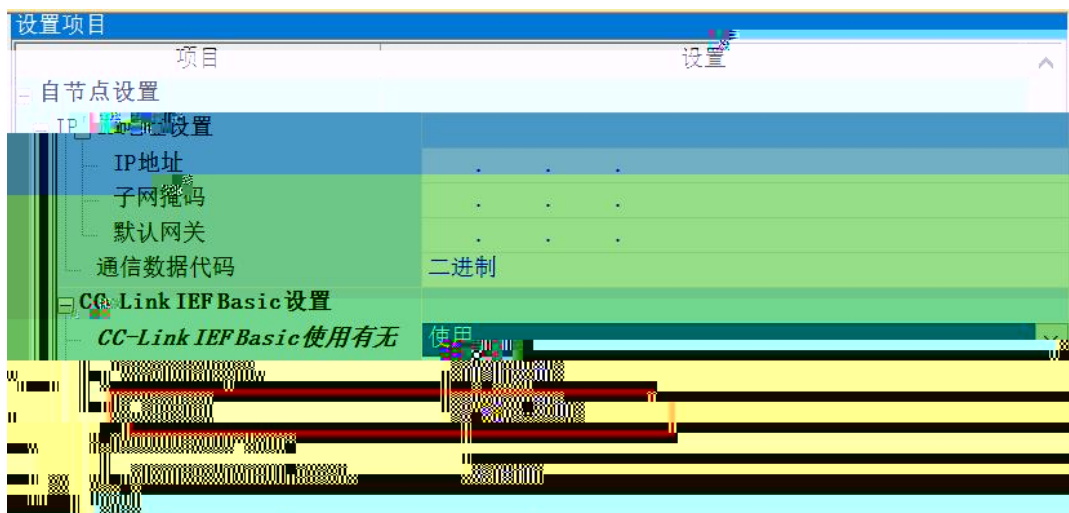

mac	IP地址	子网掩码	默认网关	模块名称	状态
-----	------	------	------	------	----

扫描时间 5 :S

全局扫描 修改IP 恢复出厂设置 重启模块

mac	IP地址	子网掩码	默认网关	模块名称	状态
-----	------	------	------	------	----

108

凌科自研
LATLOS
LAWRENCE TECHNOLOGY

32位低功耗ARMv7-M