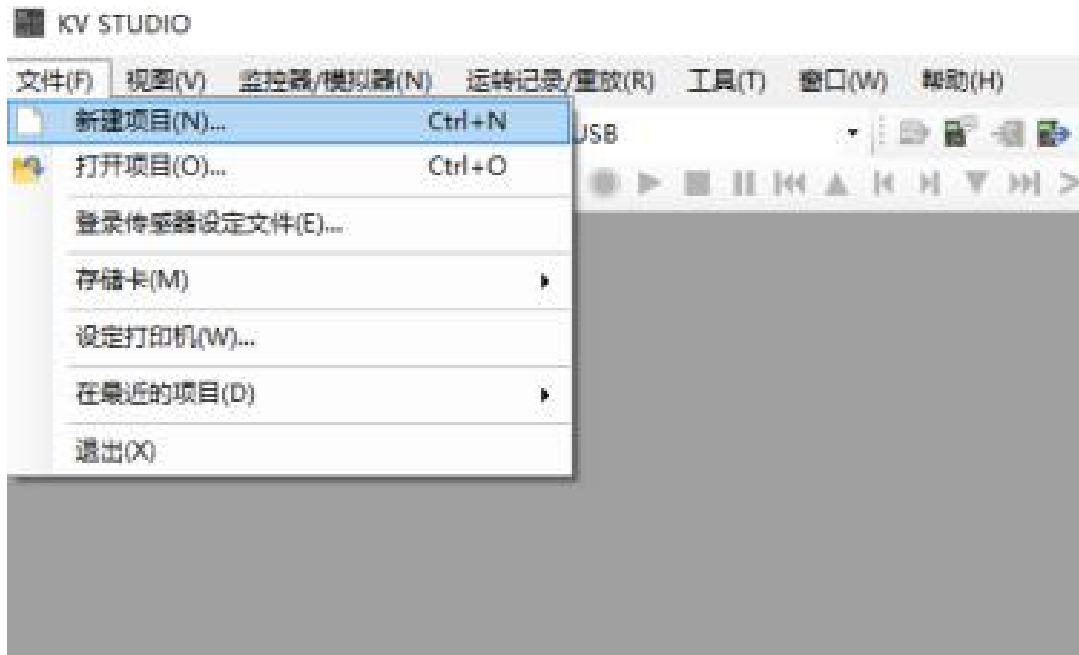

扫描时间 5 :S

全局扫描 修改IP 恢复出厂设置 重启模块

mac IP地址 子网掩码 默认网关 模块名称 状态

IP " IP" IP

/

1

2) DO\_ 0.7

KV STUDIO