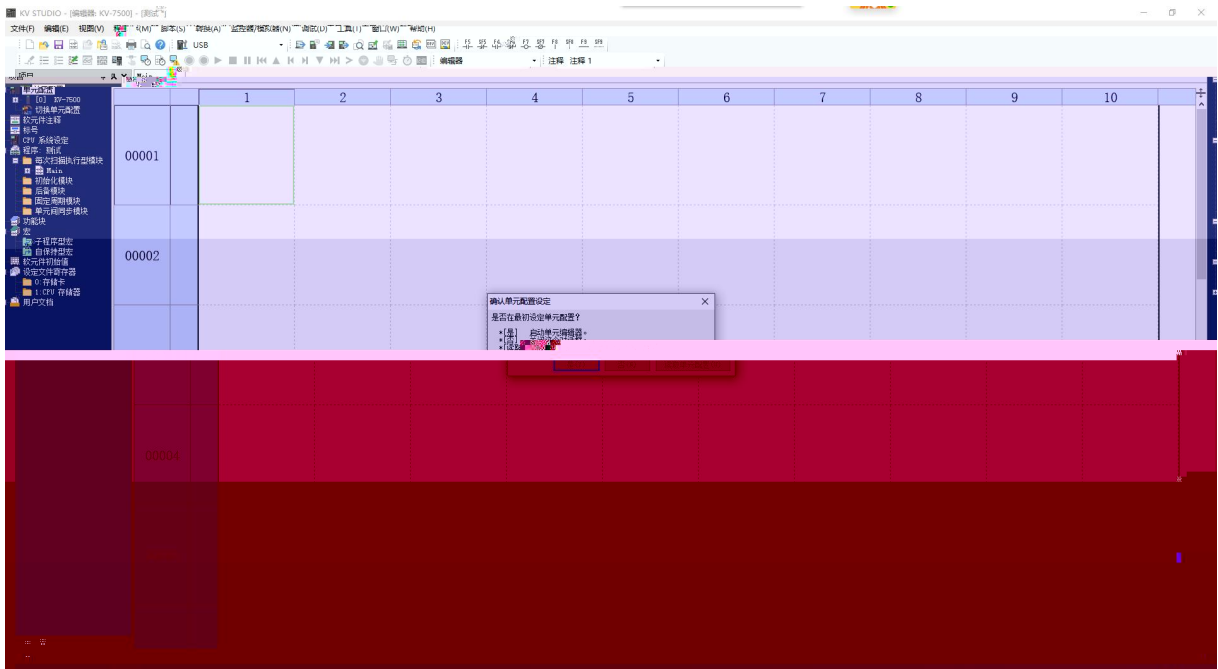

PLC

EtherNet/IP

"Exclusive Owner"