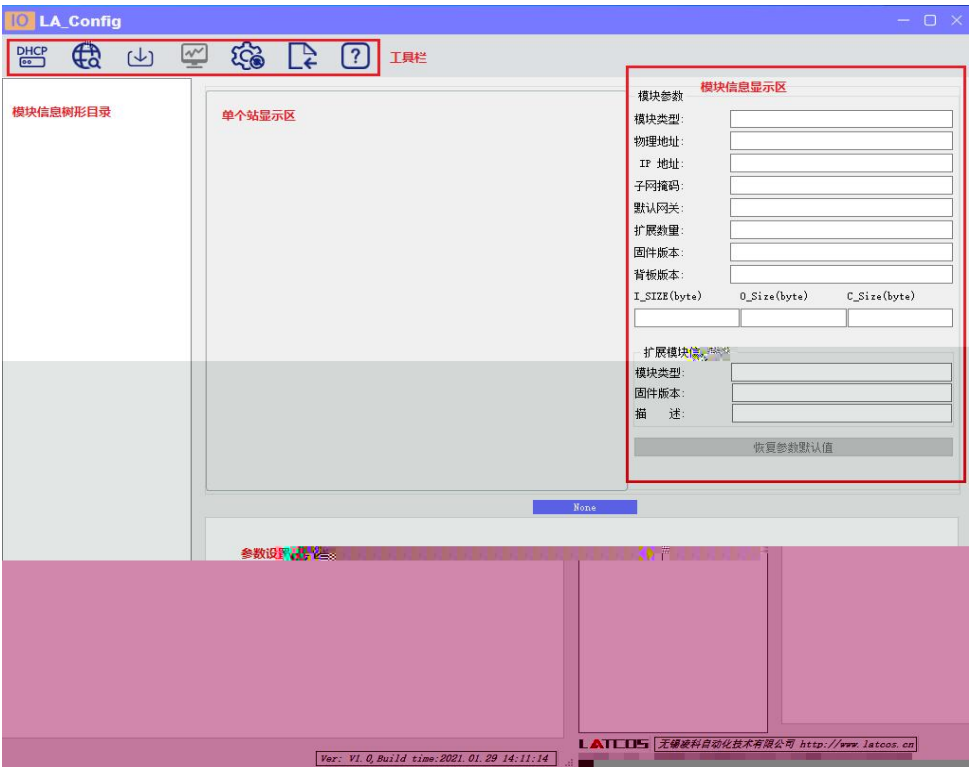

- 1. KV7500 IO
- 2. PLC Ethernet IO

LAEConfig IP IP 192.168.0.x

**DHCP**   扫描   下载   监控   参数   描述文   帮助  
 服务   模块   参数   件导入

✕

IP地址范围:  —

0%

IP

IP