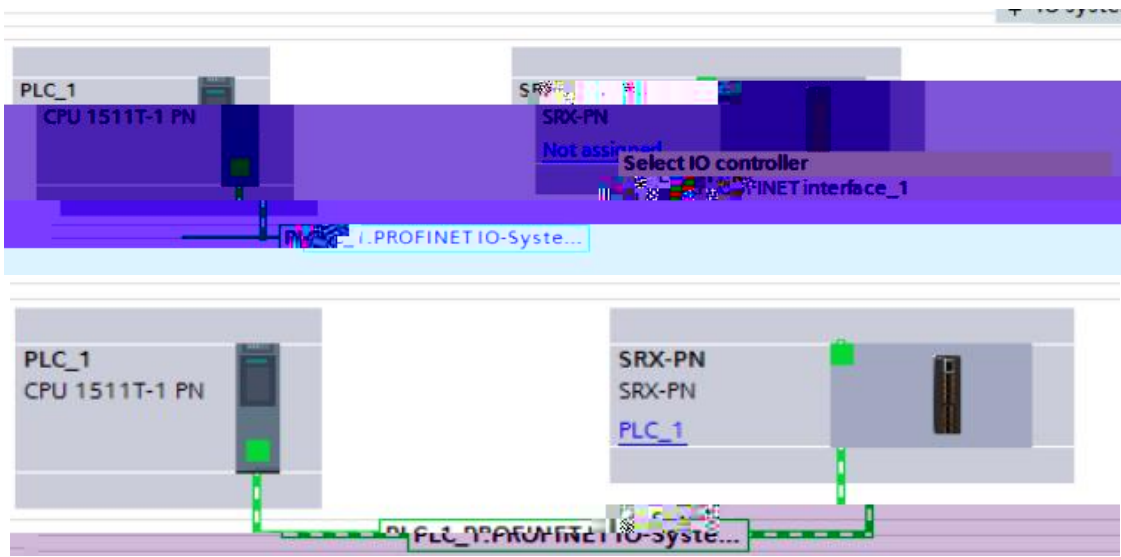

2.

3. " " " SIMATIC S7-1500 CPU CPU 1511T-1 PN 6ES7 511-1TK01-0A00"

4. " " " GSD "

5.

" "

6.

" "

"SRX-PN"

IP

SRX-PN

SRX-D 1600P-PN	Slot1	Input 2 byte	Slot2	Input 2 byte
SRX-D 3200P-PN	Slot1	Input 2 byte	Slot2	Input 2 byte
SRX-D 1616P-PN	Slot1	Input 2 byte	Slot2	Output 2 byte
SRX-D 0016P-PN	Slot1	Output 2 byte		
SRX-D 0032P-PN	Slot1	Output 2 byte	Slot2	Output 2 byte
SRX-A 0600-PN	Slot1	6CH AI		

7. PROFINET

Not assigned

PLC_1.PEOPFINET interface_1

SRX-PN

8.

S7-1500 IP

9. IO IP

4.3