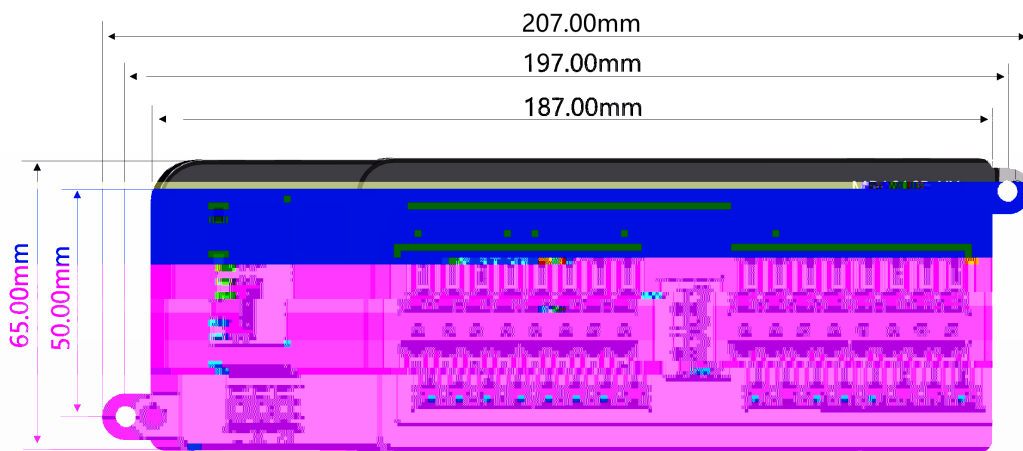

**MR**

---

注意

如插线不可用力过猛以免损坏设备，请务必小心操作！

16 PNP

16 NPN

Λ

€

Α

16 16 NPN

液科自研  
**LATLOS**

液相色谱柱