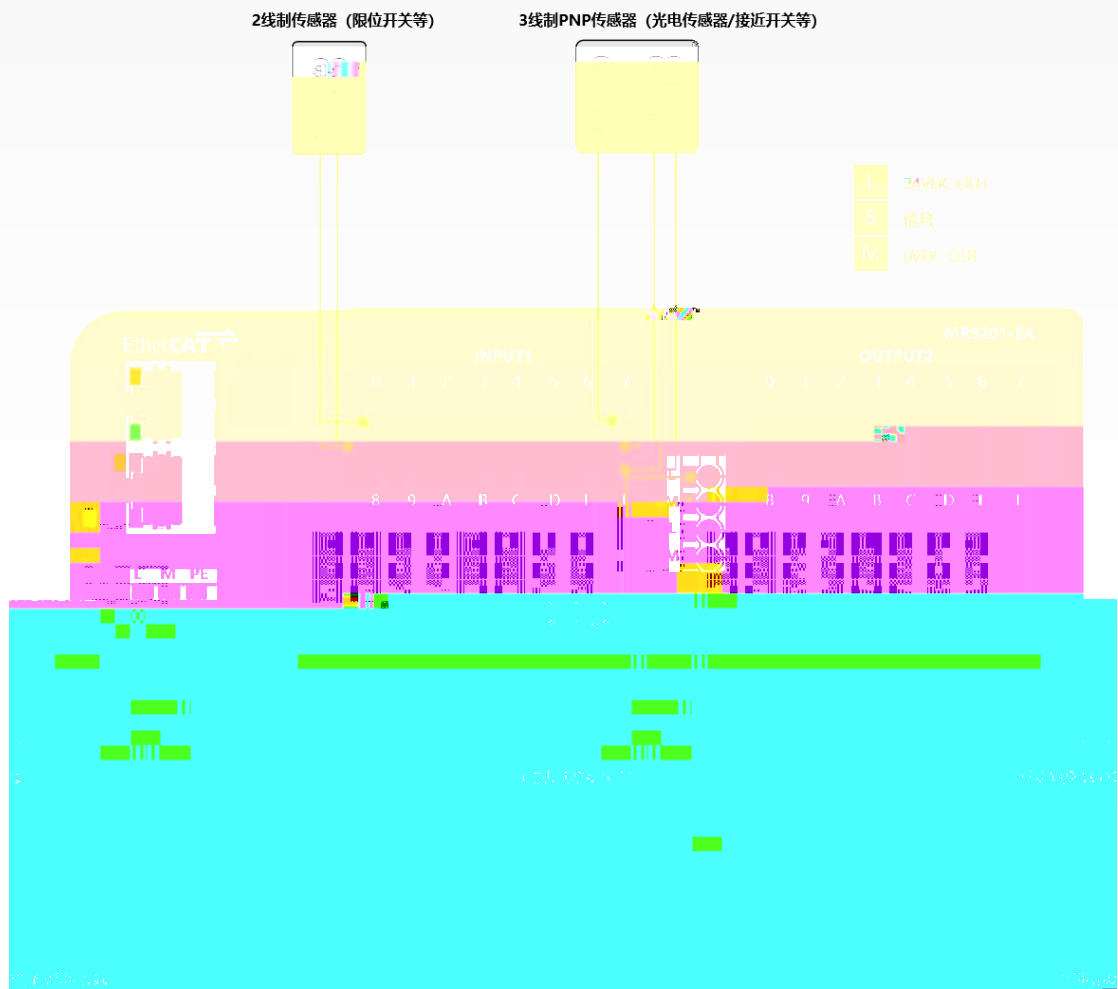

**MR**

---

注意

如插线不可用力过猛以免损坏设备，请务必小心操作！

16 PNP

16 NPN

Λ

€

Α

16 16 NPN

液科自研  
**LATLOS**

液相色谱柱