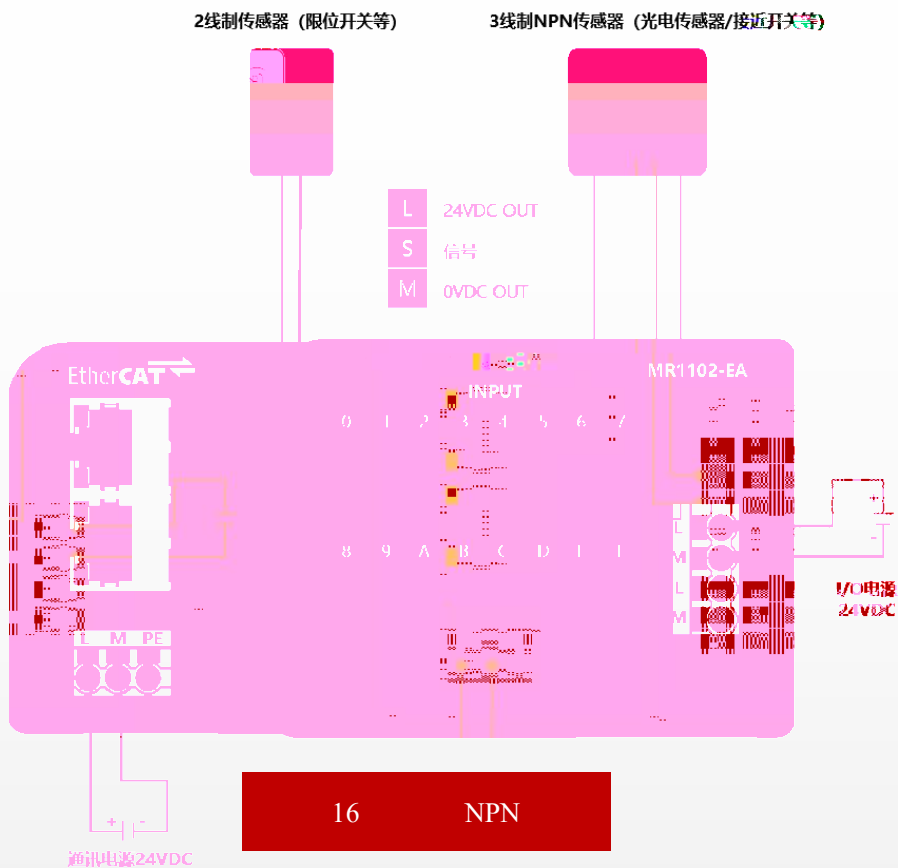

**MR**

---

注意

如插线不可用力过猛以免损坏设备，请务必小心操作！

16 PNP

16 NPN

Λ

€

Α

16 16 NPN

液科自研  
**LATLOS**

液相色谱柱