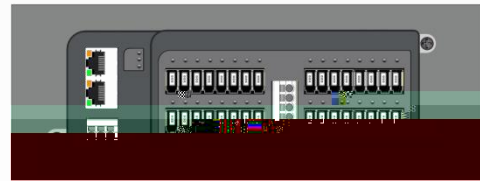

**MR**

---

注意

如插线不可用力过猛以免损坏设备，请务必小心操作！

16 PNP

16 NPN

Λ

€

Α

16 16 NPN

液科自研  
**LATLOS**

液相色谱柱