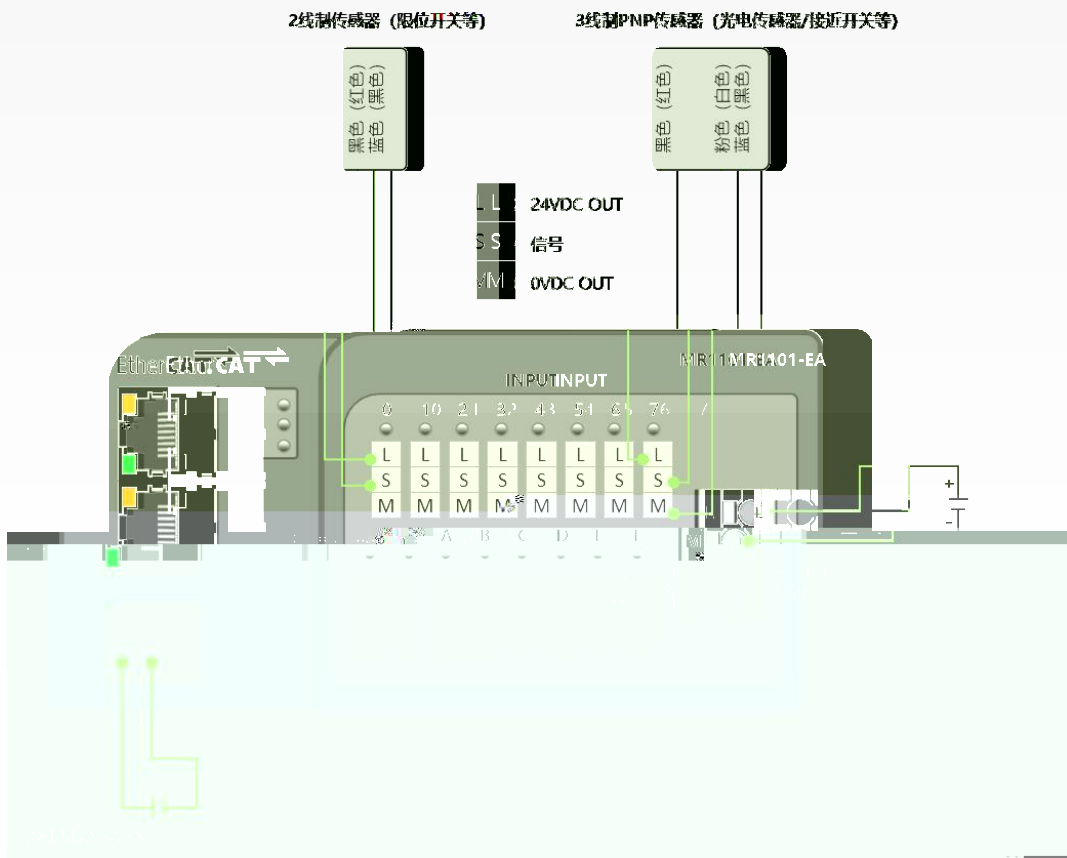

**MR**

---

注意

如插线不可用力过猛以免损坏设备，请务必小心操作！

16 PNP

16 NPN

Λ

€

Α

16 16 NPN

液科自研  
**LATLOS**

液相色谱柱