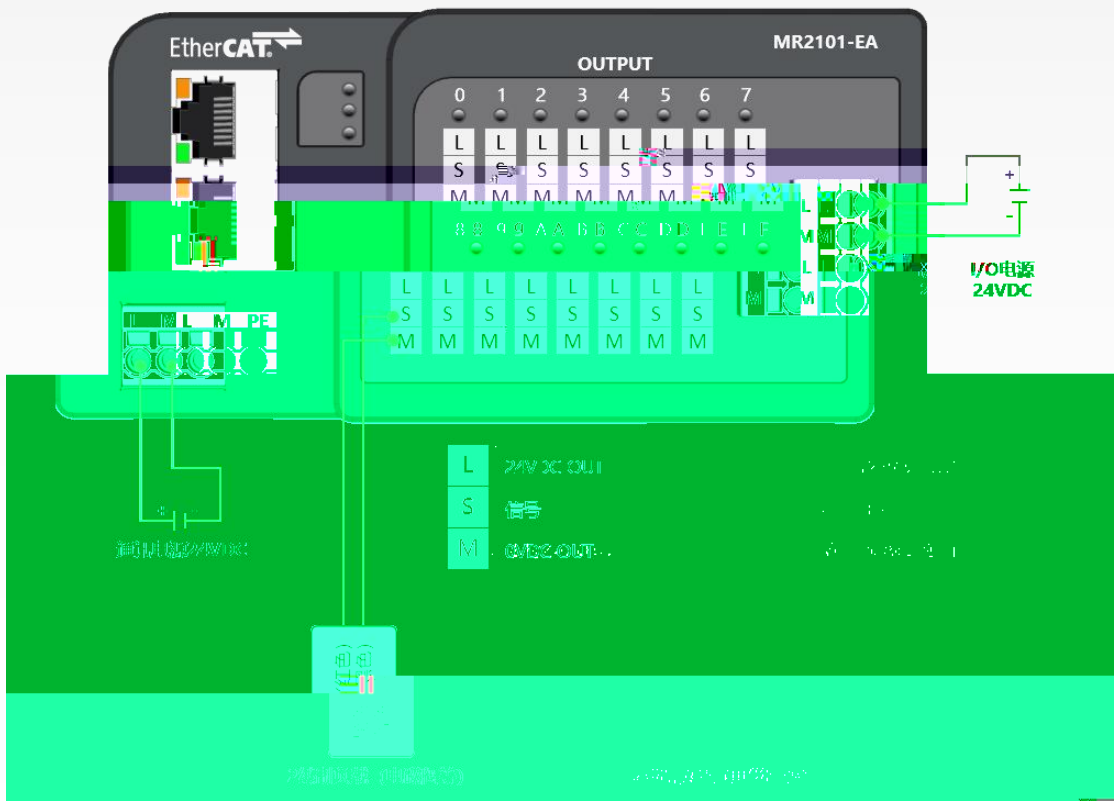

**MR**

---

注意

如插线不可用力过猛以免损坏设备，请务必小心操作！

16 PNP

16 NPN

Λ

€

Α

16 16 NPN

液科自研  
**LATLOS**

液相色谱柱