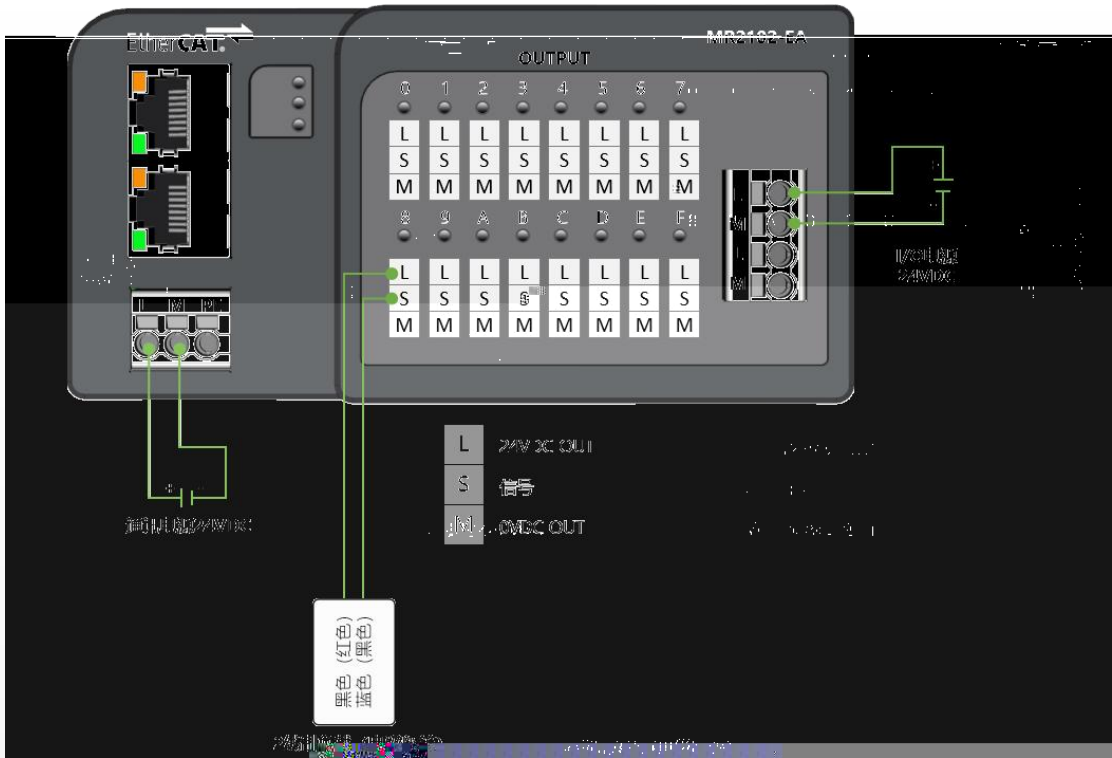

**MR**

---

注意

如插线不可用力过猛以免损坏设备，请务必小心操作！

16 PNP

16 NPN

Λ

€

Α

16 16 NPN

液科自研  
**LATLOS**

液相色谱柱