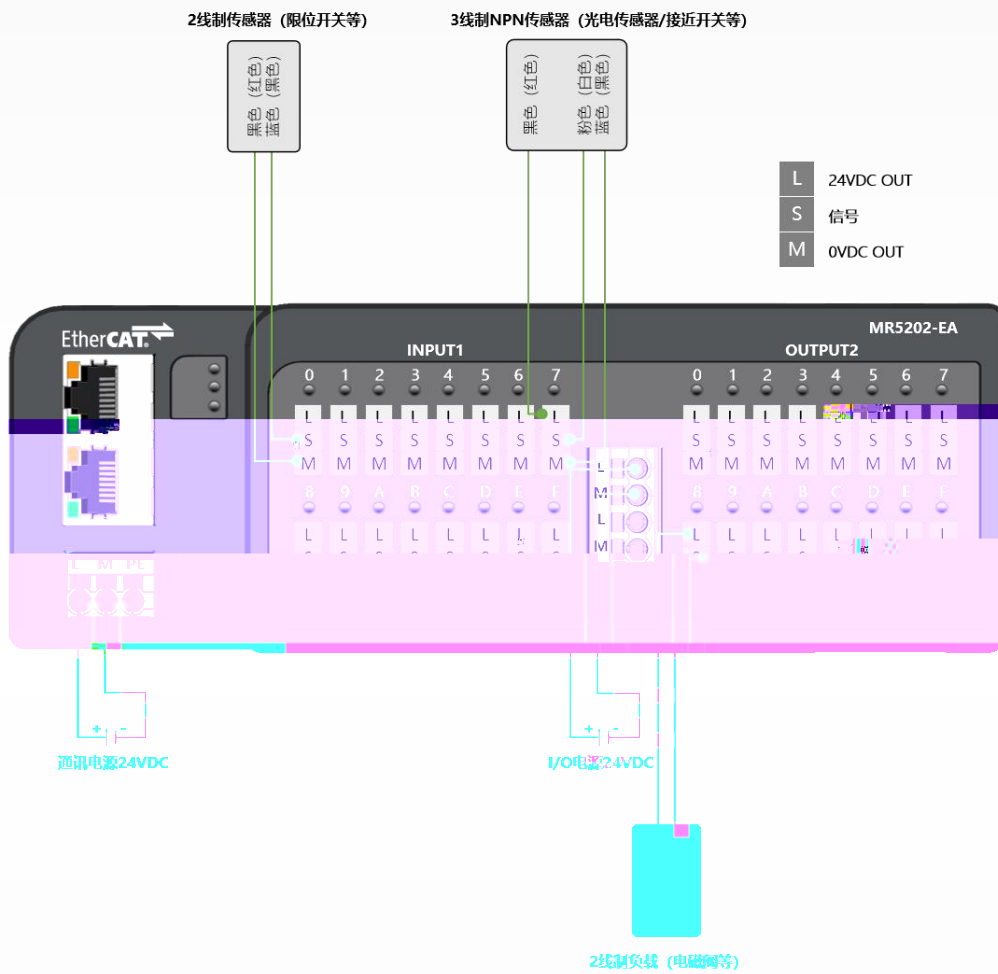

**MR**

---

注意

如插线不可用力过猛以免损坏设备，请务必小心操作！

16 PNP

16 NPN

Λ

€

Α

16 16 NPN

液科自研  
**LATLOS**

液相色谱柱