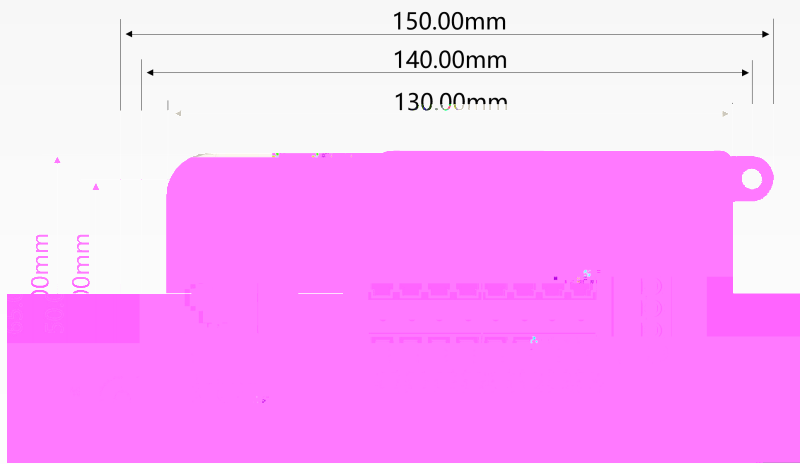

**MR**

---

注意

如插线不可用力过猛以免损坏设备，请务必小心操作！

16 PNP

16 NPN

Λ

€

Α

16 16 NPN

液科自研  
**LATLOS**

液相色谱柱