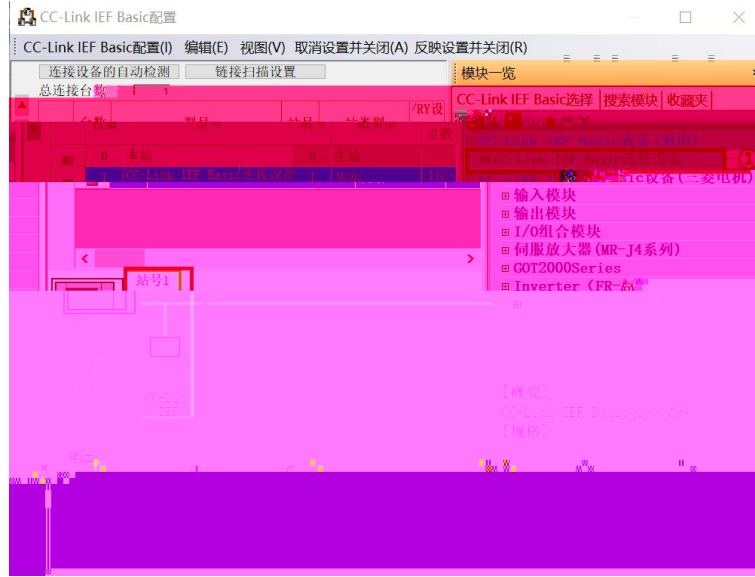

DHCP

	MAC	IP	状态
1	7C : BA : CC : 15 : 82 : 3E	192 . 168 . 0 . 3	分配成功

添加MAC
删除MAC

启动服务
关闭服务

加载配置
保存配置

DHCP 启动单 启模块 源被分配新的IP地址

信息栏

```

[23-Mar-23 10:50:19] Warning: Interface 192.168.10.19 is not Static, ignored
[23-Mar-23 10:50:19] Lease URL: http://127.0.0.1:6789
[23-Mar-23 10:50:19] Listening On: 192.168.0.211
[23-Mar-23 10:50:20] DHCPREQUEST for 7c:ba:cc:15:82:3e () from interface 192.168.0.211
[23-Mar-23 10:50:20] Host 7c:ba:cc:15:82:3e (Host7cbacc15823e) allotted 192.168.0.3 for 6000 seconds
[23-Mar-23 10:50:22] Network changed, reinitializing Static IP
  
```