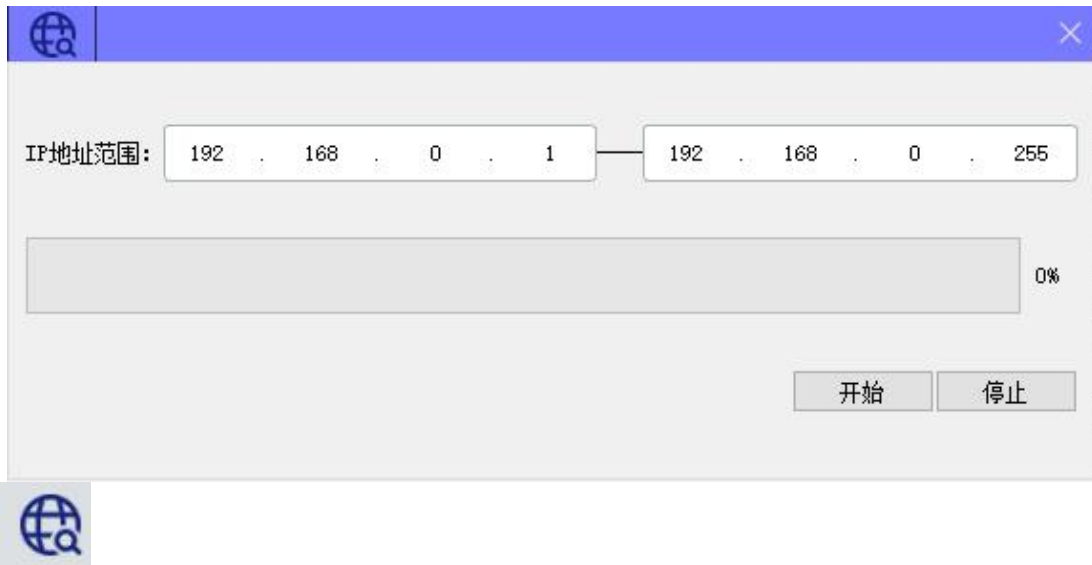

透科自动化

DHCP

	MAC	IP	状态
1	7C : BA : CC : 15 : 82 : 3E	192 . 168 . 0 . 1	未分配

添加MAC
删除MAC

启动服务
关闭服务

加载配置
保存配置

DHCP 启动单 启模块 源被分配新的IP地址

信息栏

DHCP

	MAC	IP	状态
1	7C : BA : CC : 15 : 82 : 3E	192 . 168 . 0 . 3	分配成功

添加MAC
删除MAC

启动服务
关闭服务

加载配置
保存配置

DHCP 启动单 启模块 源被分配新的IP地址

信息栏

```

[23-Mar-23 10:50:19] Warning: Interface 192.168.10.19 is not Static, ignored
[23-Mar-23 10:50:19] Lease URL: http://127.0.0.1:6789
[23-Mar-23 10:50:19] Listening On: 192.168.0.211
[23-Mar-23 10:50:20] DHCPREQUEST for 7c:ba:cc:15:82:3e () from interface 192.168.0.211
[23-Mar-23 10:50:20] Host 7c:ba:cc:15:82:3e (Host7cbacc15823e) allotted 192.168.0.3 for 6000 seconds
[23-Mar-23 10:50:22] Network changed, reinitializing Static IP
  
```