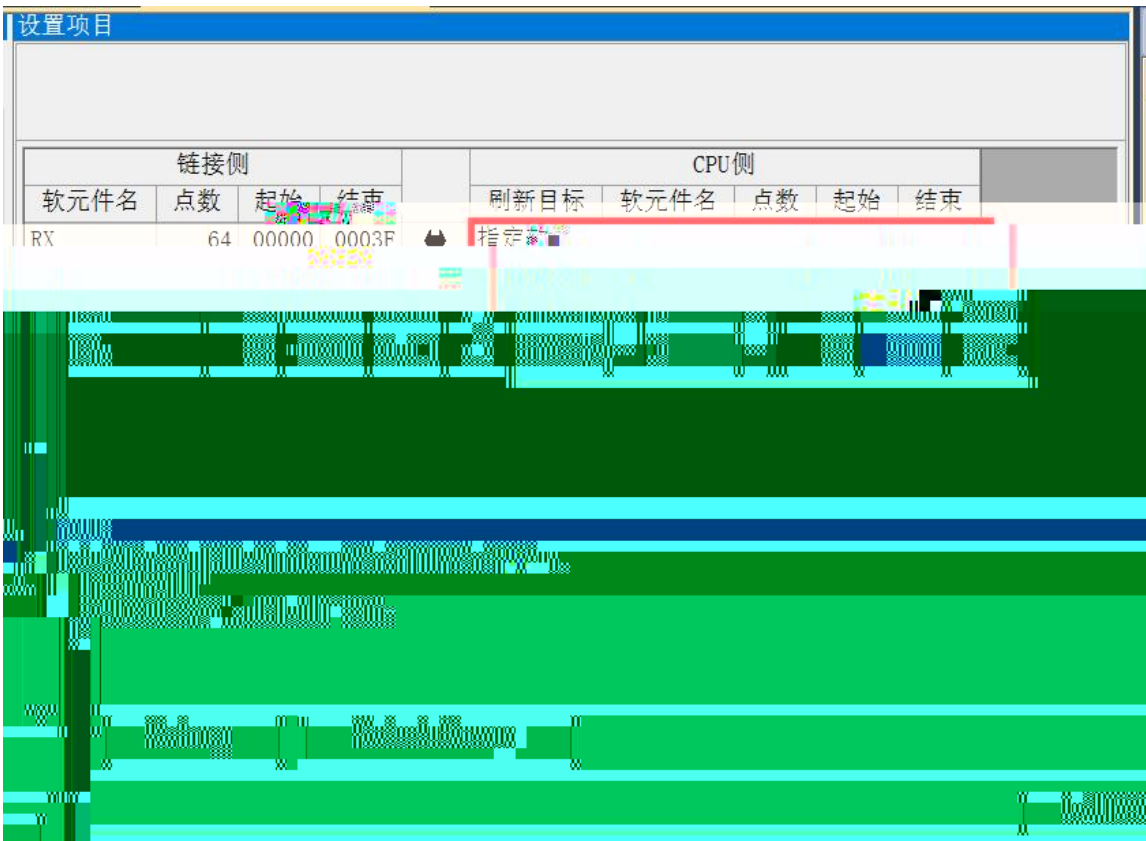

DHCP

	MAC	IP	状态
1	7C : BA : CC : 15 : 82 : 3E	192 . 168 . 0 . 3	分配成功

添加MAC
删除MAC

启动服务
关闭服务

加载配置
保存配置

DHCP 启动单 启模块 源被分配新的IP地址

信息栏

```

[23-Mar-23 10:50:19] Warning: Interface 192.168.10.19 is not Static, ignored
[23-Mar-23 10:50:19] Lease URL: http://127.0.0.1:6789
[23-Mar-23 10:50:19] Listening On: 192.168.0.211
[23-Mar-23 10:50:20] DHCPREQUEST for 7c:ba:cc:15:82:3e () from interface 192.168.0.211
[23-Mar-23 10:50:20] Host 7c:ba:cc:15:82:3e (Host7cbacc15823e) allotted 192.168.0.3 for 6000 seconds
[23-Mar-23 10:50:22] Network changed, reinitializing Static IP
  
```