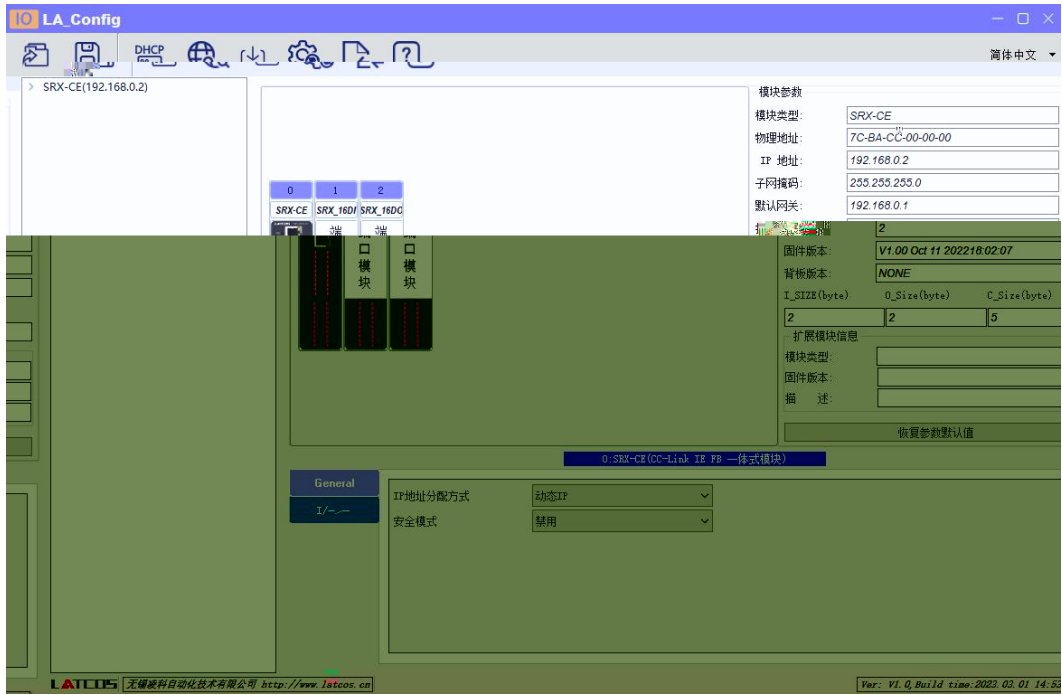

DHCP

	MAC	IP	状态
1	7C : BA : CC : 15 : 82 : 3E	192 . 168 . 0 . 3	分配成功

添加MAC
删除MAC

启动服务
关闭服务

加载配置
保存配置

DHCP 启动单 启模块 源被分配新的IP地址

信息栏

```

[23-Mar-23 10:50:19] Warning: Interface 192.168.10.19 is not Static, ignored
[23-Mar-23 10:50:19] Lease URL: http://127.0.0.1:6789
[23-Mar-23 10:50:19] Listening On: 192.168.0.211
[23-Mar-23 10:50:20] DHCPREQUEST for 7c:ba:cc:15:82:3e () from interface 192.168.0.211
[23-Mar-23 10:50:20] Host 7c:ba:cc:15:82:3e (Host7cbacc15823e) allotted 192.168.0.3 for 6000 seconds
[23-Mar-23 10:50:22] Network changed, reinitializing Static IP
  
```

CC-Link IEF Basic诊断

CC-Link IE Field Basic

IP地址显示切换
 10进制(D) 16进制(H)

对象模块指定
 CPU(P) 模块(U)

监视状态
监视中 监视开始(S) 监视停止(T)

主站状态

站总数	1	IP地址	192.168.0.150	错误代码	无错误	错误详细(E)...
-----	---	------	---------------	------	-----	------------