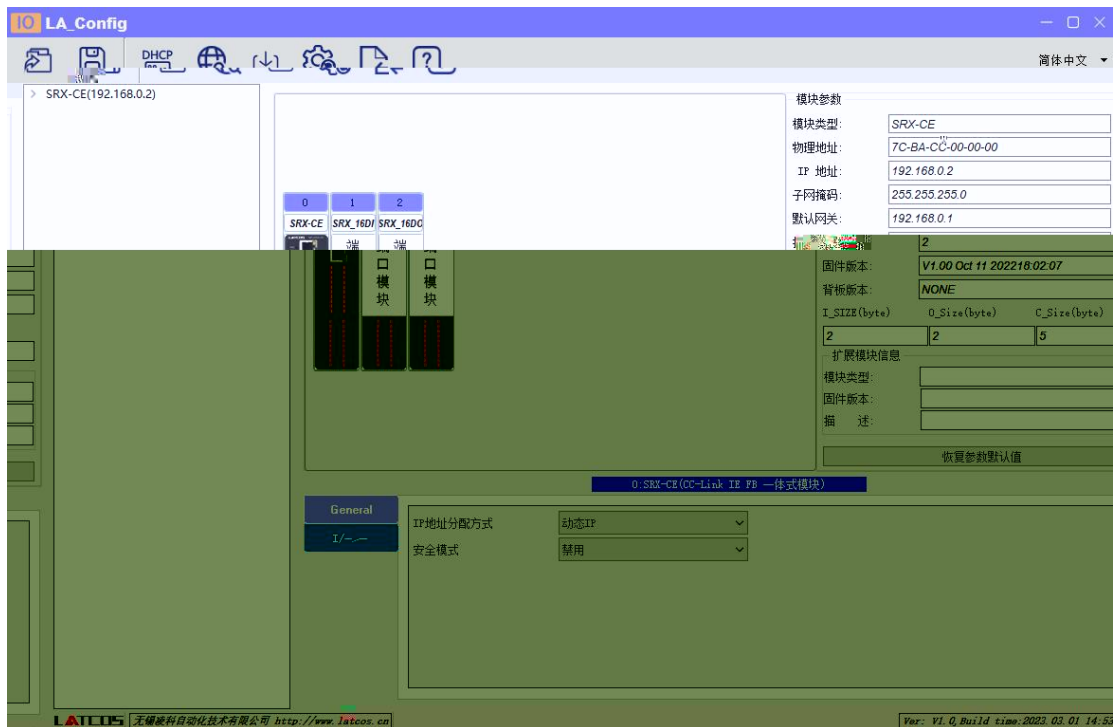

透科自动化

DHCP

	MAC	IP	状态
1	7C : BA : CC : 15 : 82 : 3E	192 . 168 . 0 . 1	未分配

添加MAC
删除MAC

启动服务
关闭服务

加载配置
保存配置

DHCP 启动单 启模块 源被分配新的IP地址

信息栏

DHCP

	MAC	IP	状态
1	7C : BA : CC : 15 : 82 : 3E	192 . 168 . 0 . 3	分配成功

添加MAC
删除MAC

启动服务
关闭服务

加载配置
保存配置

DHCP 启动单 启模块 源被分配新的IP地址

信息栏

```

[23-Mar-23 10:50:19] Warning: Interface 192.168.10.19 is not Static, ignored
[23-Mar-23 10:50:19] Lease URL: http://127.0.0.1:6789
[23-Mar-23 10:50:19] Listening On: 192.168.0.211
[23-Mar-23 10:50:20] DHCPREQUEST for 7c:ba:cc:15:82:3e () from interface 192.168.0.211
[23-Mar-23 10:50:20] Host 7c:ba:cc:15:82:3e (Host7cbacc15823e) allotted 192.168.0.3 for 6000 seconds
[23-Mar-23 10:50:22] Network changed, reinitializing Static IP
  
```