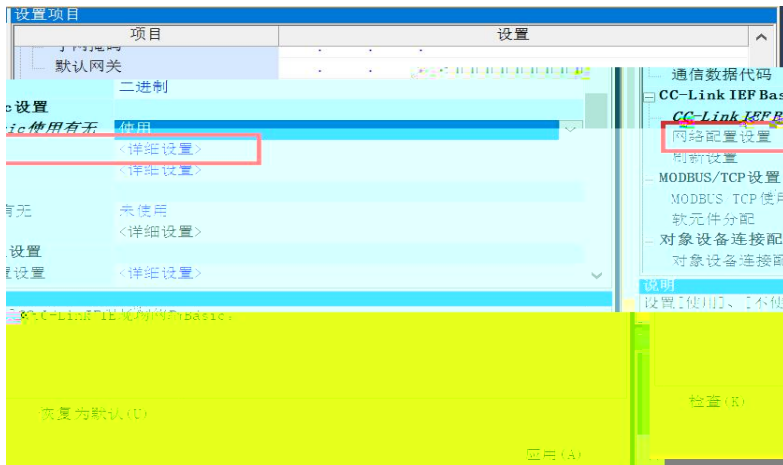

DHCP

	MAC	IP	状态
1	7C : BA : CC : 15 : 82 : 3E	192 . 168 . 0 . 3	分配成功

添加MAC
删除MAC

启动服务
关闭服务

加载配置
保存配置

DHCP 启动单 启模块 源被分配新的IP地址

信息栏

```

[23-Mar-23 10:50:19] Warning: Interface 192.168.10.19 is not Static, ignored
[23-Mar-23 10:50:19] Lease URL: http://127.0.0.1:6789
[23-Mar-23 10:50:19] Listening On: 192.168.0.211
[23-Mar-23 10:50:20] DHCPREQUEST for 7c:ba:cc:15:82:3e () from interface 192.168.0.211
[23-Mar-23 10:50:20] Host 7c:ba:cc:15:82:3e (Host7cbacc15823e) allotted 192.168.0.3 for 6000 seconds
[23-Mar-23 10:50:22] Network changed, reinitializing Static IP
  
```