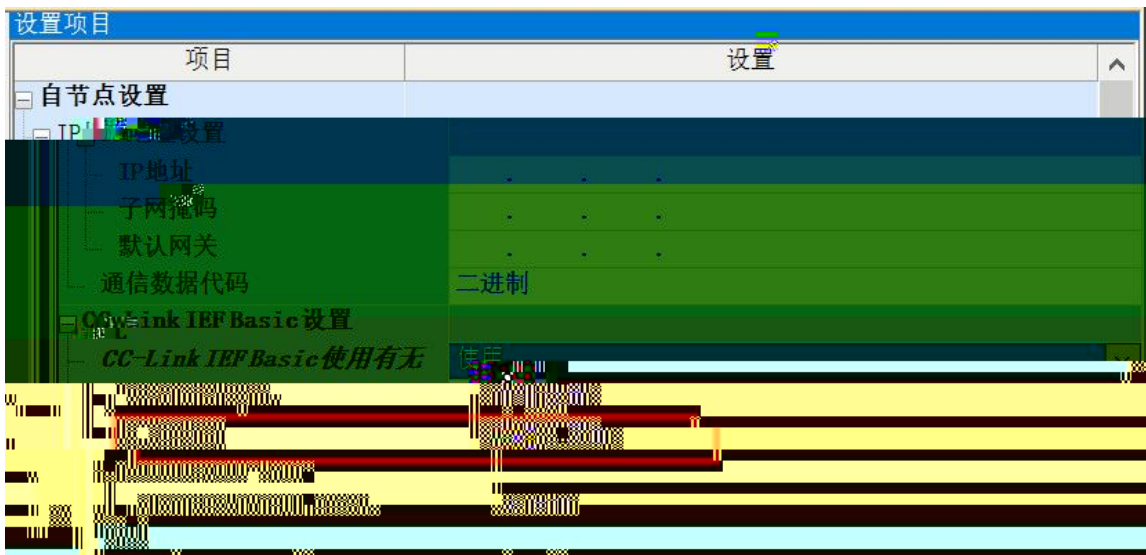

DHCP

	MAC	IP	状态
1	7C : BA : CC : 15 : 82 : 3E	192 . 168 . 0 . 3	分配成功

添加MAC
删除MAC

启动服务
关闭服务

加载配置
保存配置

DHCP 启动单 启模块 源被分配新的IP地址

信息栏

```

[23-Mar-23 10:50:19] Warning: Interface 192.168.10.19 is not Static, ignored
[23-Mar-23 10:50:19] Lease URL: http://127.0.0.1:6789
[23-Mar-23 10:50:19] Listening On: 192.168.0.211
[23-Mar-23 10:50:20] DHCPREQUEST for 7c:ba:cc:15:82:3e () from interface 192.168.0.211
[23-Mar-23 10:50:20] Host 7c:ba:cc:15:82:3e (Host7cbacc15823e) allotted 192.168.0.3 for 6000 seconds
[23-Mar-23 10:50:22] Network changed, reinitializing Static IP
  
```