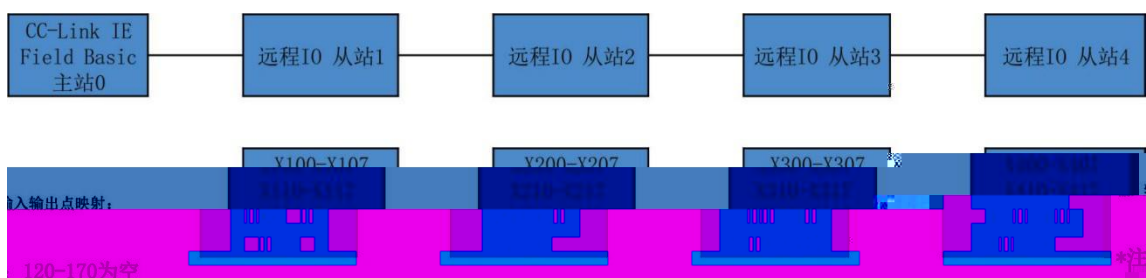

透科自动化

DHCP

	MAC	IP	状态
1	7C : BA : CC : 15 : 82 : 3E	192 . 168 . 0 . 1	未分配

添加MAC
删除MAC

启动服务
关闭服务

加载配置
保存配置

DHCP 启动单 启模块 源被分配新的IP地址

信息栏

DHCP

	MAC	IP	状态
1	7C : BA : CC : 15 : 82 : 3E	192 . 168 . 0 . 3	分配成功

添加MAC
删除MAC

启动服务
关闭服务

加载配置
保存配置

DHCP 启动单 启模块 源被分配新的IP地址

信息栏

```

[23-Mar-23 10:50:19] Warning: Interface 192.168.10.19 is not Static, ignored
[23-Mar-23 10:50:19] Lease URL: http://127.0.0.1:6789
[23-Mar-23 10:50:19] Listening On: 192.168.0.211
[23-Mar-23 10:50:20] DHCPREQUEST for 7c:ba:cc:15:82:3e () from interface 192.168.0.211
[23-Mar-23 10:50:20] Host 7c:ba:cc:15:82:3e (Host7cbacc15823e) allotted 192.168.0.3 for 6000 seconds
[23-Mar-23 10:50:22] Network changed, reinitializing Static IP
  
```

CC-Link IEF Basic诊断

CC-Link IE Field Basic

IP地址显示切换
 10进制(D) 16进制(H)

对象模块指定
 CPU(P) 模块(U)

监视状态
监视中 监视开始(S) 监视停止(T)

主站状态

站总数	1	IP地址	192.168.0.150	错误代码	无错误	错误详细(E)...
-----	---	------	---------------	------	-----	------------