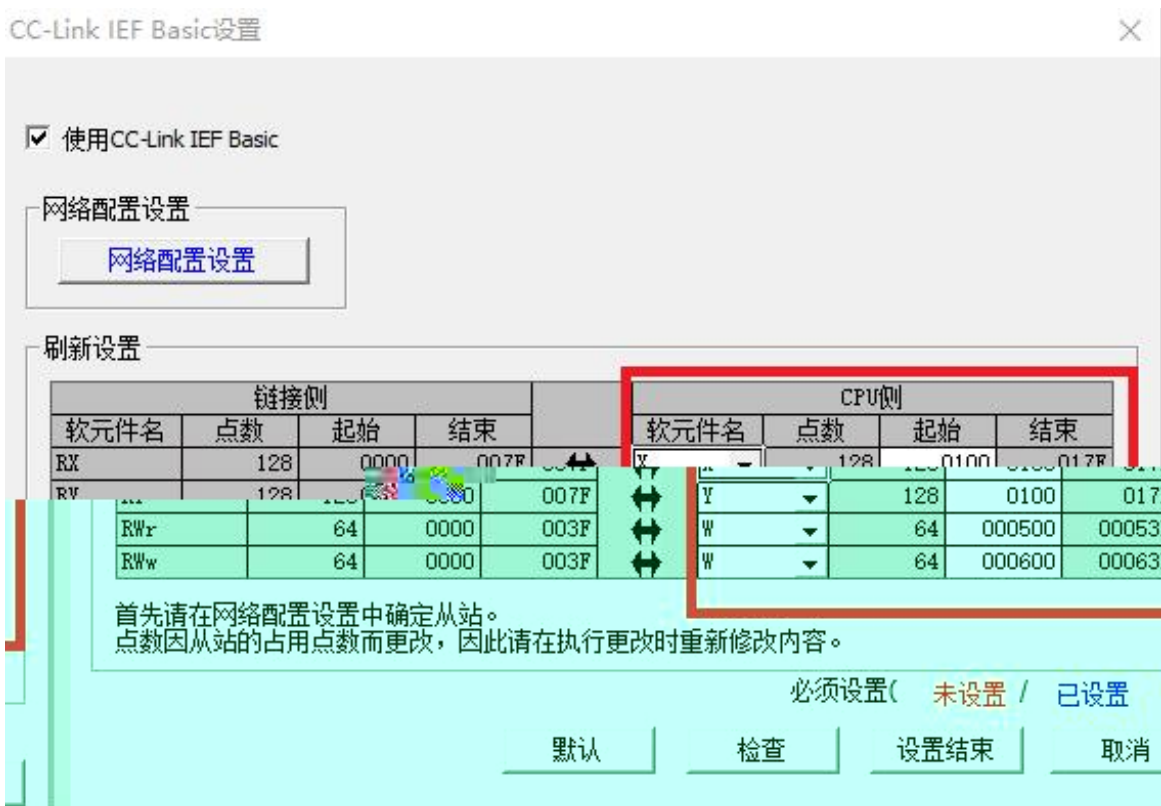

CC-Link IEF Basic

64 BOOL

64BOOL

7.

2 CC-Link IEF Basic

IP

8. PLC

RWr RWw

X Y

SRX-CE 192.168.3.1

SRX-CE 192.168.3.2

SRX1616X-CE16 16

192.168.3.1 16 16

X100--X117

Y100--Y117

SRX0808X-CE8 8